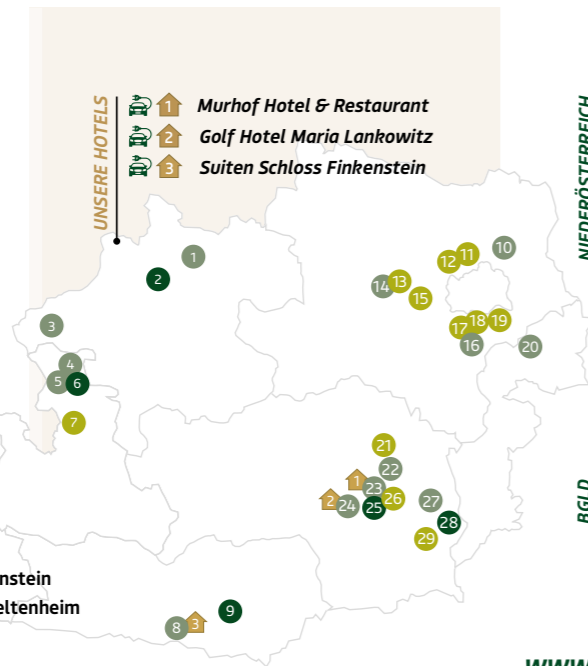

**So erreichen Sie uns:**

+43 316 264919
office@travelpro.at

Südafrika
Tafelberg

-50%

18-Loch
Greenfee-Gutschein

an einem beliebigen Tag für:

- » Donnerskirchen
- » Salzburg-Eugendorf
- » Linz-Donau
- » Römergolf

DIE MURHOF GRUPPE

- OBERÖSTERREICH**
- 1| GC Sterngartl
 - 2| GC Linz-Donau
 - 3| GC Pischelsdorf-Gut Kaltenhausen

- SALZBURG**
- 4| GC Gut Altentann
 - 5| GC Salzburg-Eugendorf
 - 6| GC Römergolf
 - 7| GC Salzburg-Rif

- KÄRNTEN**
- 8| GC Schloss Finkenstein
 - 9| GC Klagenfurt-Seltenheim

- UNSERE HOTELS**
- 1| Murhof Hotel & Restaurant
 - 2| Golf Hotel Maria Lankowitz
 - 3| Suiten Schloss Finkenstein

- NIEDERÖSTERREICH**
- 10| GC Bockfließ
 - 11| GC Tuttendörfel
 - 12| GC GolfMaxX/Tuttenhof
 - 13| GC 2000
 - 14| GC St. Pölten
 - 15| GC Wienerwald
 - 16| GC Schloss Ebreichsdorf
 - 17| GC Achau
 - 18| GC Leopoldsdorf
 - 19| GC Schwechat