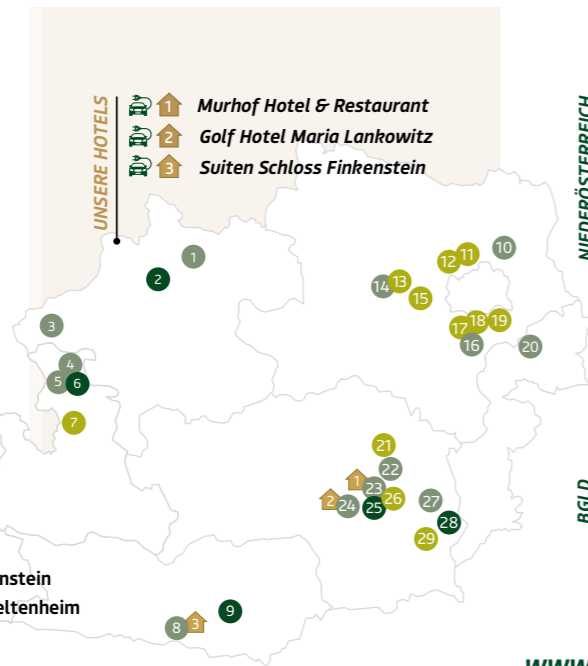

- KÄRNTEN**
- 8| GC Schloss Finkenstein
 - 9| GC Klagenfurt-Seltenheim

- UNSERE HOTELS**
- 1| Murhof Hotel & Restaurant
 - 2| Golf Hotel Maria Lankowitz
 - 3| Suiten Schloss Finkenstein

- NIEDERÖSTERREICH**
- 10| GC Bockfließ
 - 11| GC Tuttendörfel
 - 12| GC GolfMaxX/Tuttenhof
 - 13| GC 2000
 - 14| GC St. Pölten
 - 15| GC Wienerwald
 - 16| GC Schloss Ebreichsdorf
 - 17| GC Achau
 - 18| GC Leopoldsdorf
 - 19| GC Schwechat