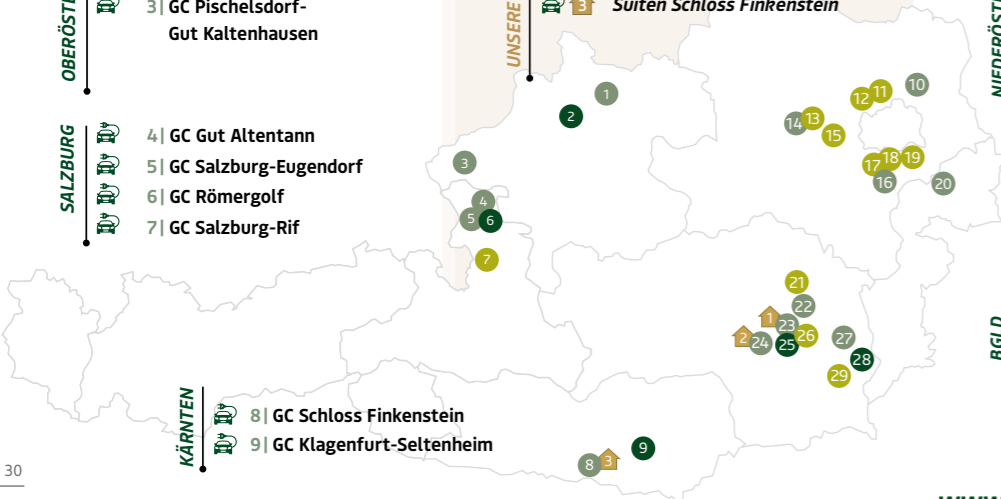

DIE MURHOF GRUPPE

- OBERÖSTERREICH**
- 1| GC Sterngartl
 - 2| GC Linz-Donau
 - 3| GC Pischelsdorf-Gut Kaltenhausen

- SALZBURG**
- 4| GC Gut Altentann
 - 5| GC Salzburg-Eugendorf
 - 6| GC Römergolf
 - 7| GC Salzburg-Rif

- KÄRNTEN**
- 8| GC Schloss Finkenstein
 - 9| GC Klagenfurt-Seltenheim

- UNSERE HOTELS**
- 1| Murhof Hotel & Restaurant
 - 2| Golf Hotel Maria Lankowitz
 - 3| Suiten Schloss Finkenstein

- NIEDERÖSTERREICH**
- 10| GC Bockfließ
 - 11| GC Tuttendörfel
 - 12| GC GolfMaxX/Tuttenhof
 - 13| GC 2000
 - 14| GC St. Pölten
 - 15| GC Wienerwald
 - 16| GC Schloss Ebreichsdorf
 - 17| GC Achau
 - 18| GC Leopoldsdorf
 - 19| GC Schwechat